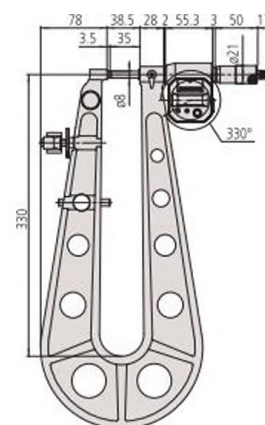

Спецификация

Погрешность	См. перечень технических характеристик (без учёта ошибки квантования)
Разрешение	0,001 мм
Измерительное усилие	3-8, 10-14 (389-514) Н
Шкала	Барaban и стeбeль с матовым хромовым покрытием, ø 18 мм / ø 21 мм
Плоскостность	0,6 мкм для моделей с вылетом 160/165 мм 1 мкм для моделей с вылетом 330 мм
Параллельность	3 мкм
Измерительные поверхности	С твердосплавными наконечниками, доведённые
Микрометрический винт	Со стопором ø6,35мм/ø8мм (389-514, 389-714), шаг 0,5мм
Срок службы батареи	Около 1,2 года/ около 1,8 года (389-514)
Комплектация	Коробка, ключ, 1 батарея/ 2 батареи (389-514)

04AZB512/04AZB513/959149/959150/02AZD790C/06ADV380C для 389-514

Расходуемые аксессуары

№	Описание
938882	Батарея SR44

389-251

Метрические

№	Диапазон [мм]	Пятка/Наконечник	Погрешность [мкм]	IP65	Масса [г]
389-251	0-25	A	±4	●	840
389-261	0-25	B	±4	●	840
389-271	0-25	C	±4	●	840
389-514	0-25	A	±5	●	2750
389-252	25-50	A	±4	●	920
389-262	25-50	B	±4	●	920
389-272	25-50	C	±4	●	920

0-25 мм / 25-50 мм

389-514