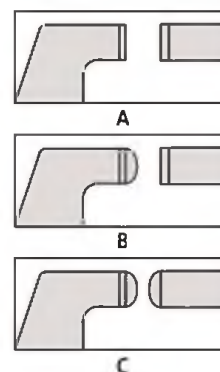

Микрометры Digimatic для измерения листового металла

Серия 389

Эти микрометры имеют углублённую скобу для измерения толщины листового материала.

Серия 389	
	389-251 ДО 389-272 389-514
Функции	
ORIGIN (Отсчёт)	●
ZERO / ABS (НУЛЬ/АБС.)	●
Автоотключение через 20 мин. простоя	●
2 x Предупреждения	●
Предупреждение о низком напряжении	●
HOLD (Удержание значения)	●
Вывод данных	●

Спецификация

Погрешность	См. перечень технических характеристик (без учёта ошибки квантования)
Разрешение	0,001 мм
Измерительное усилие	3-8, 10-14 (389-514) Н
Шкала	Барaban и стeбeль с матовым хромовым покрытием, ø 18 мм / ø 21 мм
Плоскостность	0,6 мкм для моделей с вылетом 160/165 мм 1 мкм для моделей с вылетом 330 мм
Параллельность	3 мкм
Измерительные поверхности	С твердосплавными наконечниками, доведённые
Микрометрический винт	Со стопором ø6,35мм/ø8мм (389-514, 389-714), шаг 0,5мм
Срок службы батареи	Около 1,2 года/ около 1,8 года (389-514)
Комплектация	Коробка, ключ, 1 батарея/ 2 батареи (389-514)

Опциональные аксессуары

№	Описание
05CZA662	Кабель Digimatic с кнопкой передачи данных (1 м)
05CZA663	Кабель Digimatic с кнопкой передачи данных (2 м)
02AZD790B	Кабель U-Wave с кнопкой передачи данных
06ADV380B	Кабель USB с кнопкой передачи данных (2 м)
04AZB512	Кабель Digimatic с кнопкой передачи данных (1 м)
04AZB513	Кабель Digimatic с кнопкой передачи данных (2 м)
959149	Кабель Digimatic с кнопкой передачи данных (1 м)
959150	Кабель Digimatic с кнопкой передачи данных (2 м)
02AZD790C	Кабель U-Wave с кнопкой передачи данных
06ADV380C	Кабель USB с кнопкой передачи данных (2 м)

04AZB512/04AZB513/959149/959150/02AZD790C/06ADV380C для 389-514

Расходуемые аксессуары

№	Описание
938882	Батарея SR44

Метрические