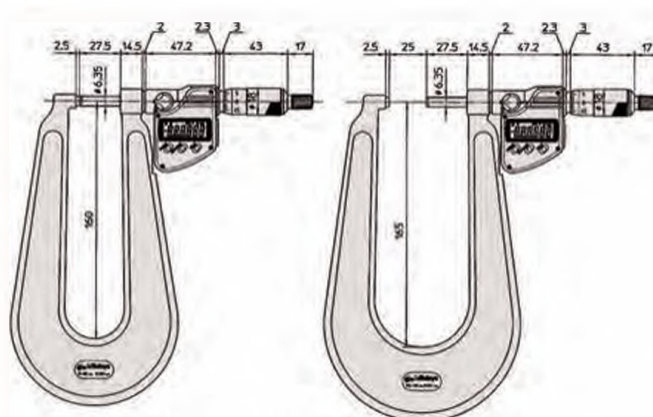

Спецификация

Погрешность	См. перечень технических характеристик (без учёта ошибки квантования)
Разрешение	0,001 мм
Измерительное усилие	3-8, 10-14 (389-514) Н
Шкала	Барaban и стeбeль с матовым хромовым покрытием, ø 18 мм / ø 21 мм
Плоскостность	0,6 мкм для моделей с вылетом 160/165 мм 1 мкм для моделей с вылетом 330 мм
Параллельность	3 мкм
Измерительные поверхности	С твердосплавными наконечниками, доведённые
Микрометрический винт	Со стопором ø6,35мм/ø8мм (389-514, 389-714), шаг 0,5мм
Срок службы батареи	Около 1,2 года/ около 1,8 года (389-514)
Комплектация	Коробка, ключ, 1 батарея/ 2 батареи (389-514)

04AZB512/04AZB513/959149/959150/02AZD790C/06ADV380C для 389-514

Расходуемые аксессуары

№	Описание
938882	Батарея SR44

389-251

Метрические

№	Диапазон [мм]	Пятка/Наконечник	Погрешность [мкм]	IP65	Масса [г]
389-251	0-25	A	±4	●	840
389-261	0-25	B	±4	●	840
389-271	0-25	C	±4	●	840
389-514	0-25	A	±5	●	2750
389-252	25-50	A	±4	●	920
389-262	25-50	B	±4	●	920
389-272	25-50	C	±4	●	920

0-25 мм / 25-50 мм

389-514